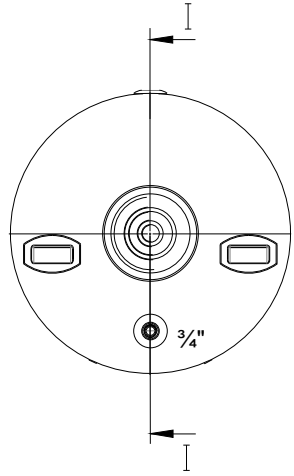

KESIT I-I

NOT:

Genel Toleranslar -
General TolerancesUzunluk Ölçüleri -
Linear Dimensions

1 up to 400	±10
400 up to 1000	±15
1000 up to 5000	±20

AÇIKLAMA- DESCRIPTION

KSO 300L VER.3
AQUAHEATÖlçek- Scale
Sayfa- SheetY.Tarih- P. Date
18.11.2020