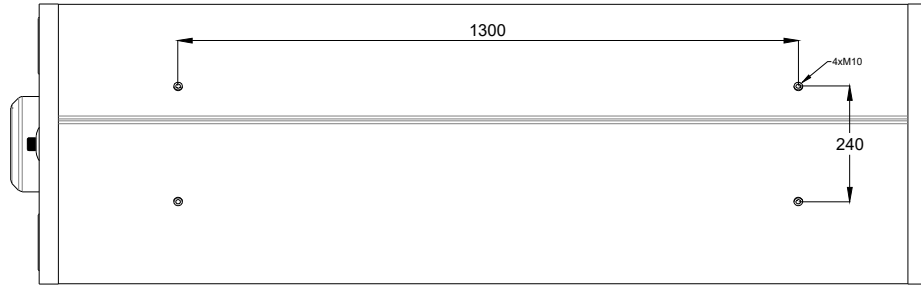

KESIT I-I

NOT:

Genel Toleranslar -
General TolerancesUzunluk Ölçüleri -
Linear Dimensions

1 up to 400	±10
400 up to 1000	±15
1000 up to 5000	±20

AÇIKLAMA- DESCRIPTION

KSO 300L VER.3
AQUAHEATÖlçek- Scale
Sayfa- SheetY.Tarih- P. Date
18.11.2020