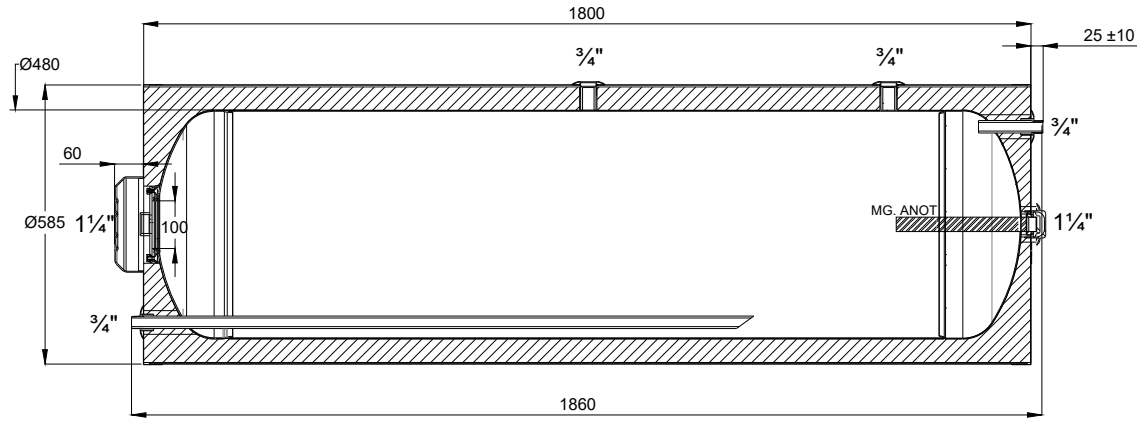

KESIT I-I

NOT:

Genel Toleranslar -
General TolerancesUzunluk Ölçüleri -
Linear Dimensions

1 up to 400	±10
400 up to 1000	±15
1000 up to 5000	±20

AÇIKLAMA- DESCRIPTION

KSO 300L VER.3
AQUAHEATÖlçek- Scale
Sayfa- SheetY.Tarih- P. Date
18.11.2020